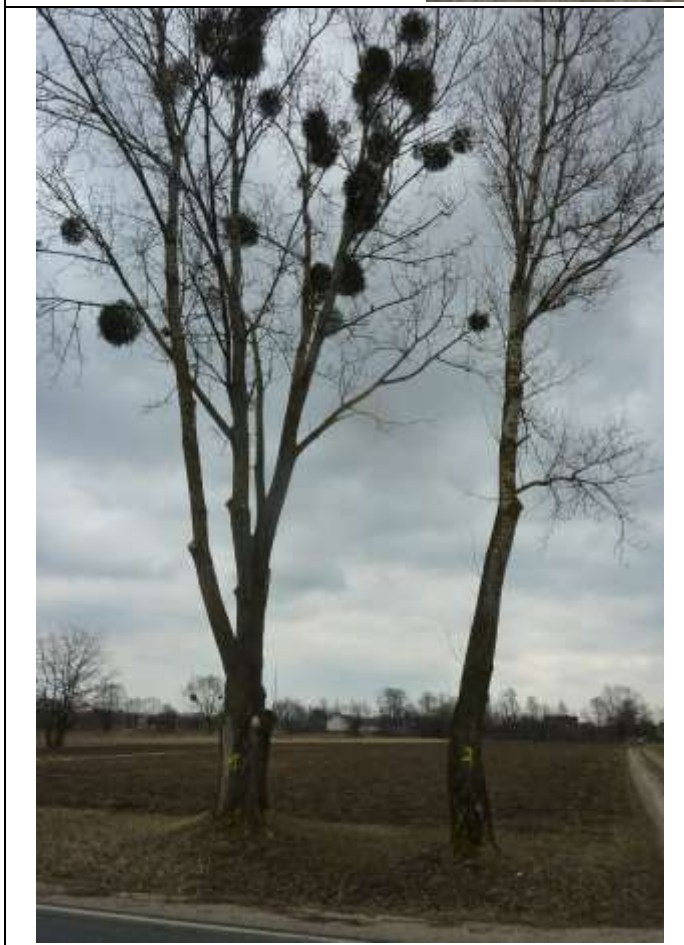

Wykaz drzew wnioskowanych do usunięcia

Lp.	Lokalizacja	Numer w terenie (x) / gatunek drzewa	Obwód (na wys. 130 cm)	
1	Gmina Leoncin, działka nr numer 53 obręb Nowe Gniewniewice 0013, spas drogi wojewódzkiej nr 575	(1) Topola mieszaniec	287	
2		(2) Topola mieszaniec	186	
3		(3) Olsza czarna	64	
4		(4) Olsza czarna	65	
5		(5) Olsza czarna	62	
6		(6) Olsza czarna	60	
7		(7) Olsza czarna	55	
8		(8) Olsza czarna	51	
9		(9) Topola mieszaniec	204	
10		(10) Topola mieszaniec	162	
11		(11) Topola mieszaniec	161	
12		(12) Topola mieszaniec	175	
13		(13) Topola mieszaniec	199	
14		(14) Topola mieszaniec	217	
15		(15) Topola mieszaniec	209	
16		(16) Topola mieszaniec	207	
17		(17) Topola mieszaniec	146	
18		(18) Topola mieszaniec	112/135	
19		(19) Topola mieszaniec	258	
20		(20) Topola mieszaniec	193	
21		(21) Topola mieszaniec	197	
22		(22) Topola mieszaniec	195	
23		(23) Topola mieszaniec	187	
24		(24) Topola mieszaniec	266	
25		(25) Topola mieszaniec	246	
26		(26) Topola mieszaniec	198	
27		(27) Topola mieszaniec	209	
28		(28) Topola mieszaniec	211	
29			(29) Topola mieszaniec	220
30			(30) Olsza czarna	63
31			(31) Topola mieszaniec	228
32			(32) Topola mieszaniec	246

Mapka sytuacyjna z zaznaczonymi drzewami wnioskowanymi do usunięcia

Fotografie drzew wnioskowanych do usunięcia  
(numery drzew pod fotografiami)

1, 2

3, 4

5, 6

7, 8

9, 10, 11, 12, 13

14